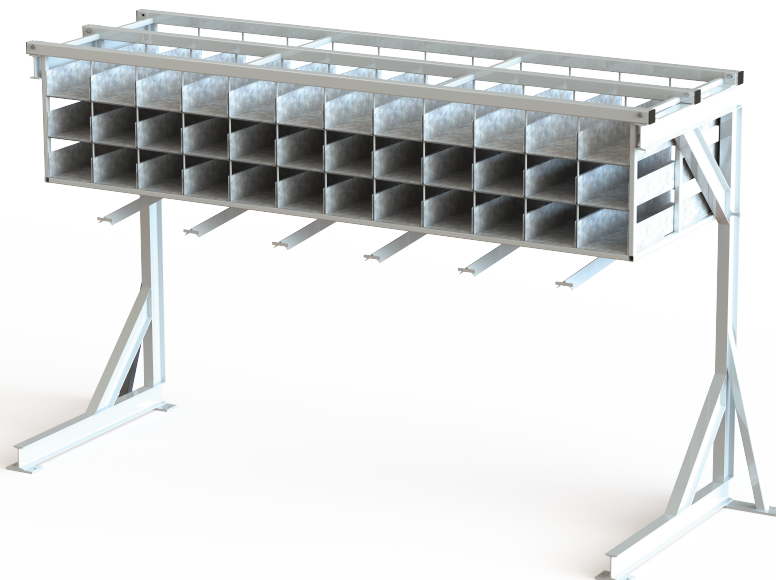

# Beschlagregal LOGIC RO

Regal für die Lagerung von Beschlägen. Meistens mit Flügelschlagtisch kombiniert. Fächer aus verzinktem Blech. 36 Fächer 250 mm x 200 mm. 6 Haltern für Ecklagen. Regal muss auf dem Boden gedübelt werden sein.  
Tragkraft: 500 kg. Oberfläche: RAL 7035.  
Länge: 3370 mm. Breite: 1000 mm.  
Höhe: 2140 mm.

PRODUKTSEITE

CODE	ARTIKELBEZEICHNUNG
RX.09211000211	Beschlagregal LOGIC RO
<b>ZUBEHÖR</b>	
PA.0006721	zAufpreis für Farbton aus der RAL-Palette

Beschlagregal LOGIC RO

Reimpex-Meesenburg Sp. z o.o.

ul. Budowlanych 11 • 68-200 Żary • tel: +48 68 363 28 00 • fax: +48 68 363 28 28 • [www.reimpex-meesenburg.eu](http://www.reimpex-meesenburg.eu)